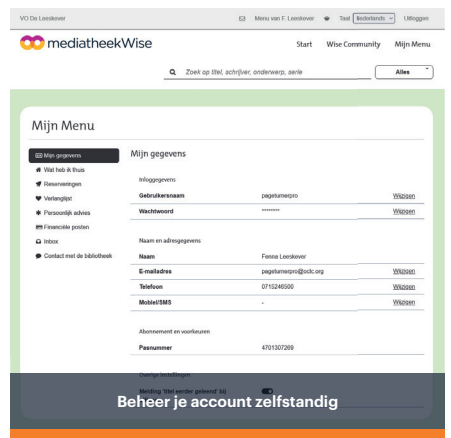

mediatheekWise is bibliotheeksoftware speciaal ontwikkeld voor het voortgezet onderwijs en MBO. Jongeren zoeken in de schoolmediatheek, de openbare bibliotheek én betrouwbare online bronnen, alles via één overzichtelijke portal. Het stimuleert leesplezier, versterkt mediawijsheid en ondersteunt de samenwerking tussen school en bibliotheek.

Speciaal ontwikkeld voor de Bibliotheek op school in het voortgezet onderwijs en MBO

Complete software voor uitleenbeheer, collectiebeheer en rapportages over gebruik

Flexibel in elk samenwerkingsmodel

mediatheekWise is bibliotheeksoftware speciaal ontwikkeld voor het voortgezet onderwijs. Jongeren zoeken in de schoolmediatheek, de openbare bibliotheek én betrouwbare online bronnen. Het stimuleert leesplezier, versterkt mediawijsheid en ondersteunt de samenwerking tussen school en bibliotheek.

Of de school een eigen mediatheek heeft, samenwerkt met andere scholen, of de collectie deelt met de bibliotheek in hetzelfde gebouw: mediatheekWise past zich aan. Leerlingen reserveren op school en halen op bij de bibliotheek, of een vrijwilliger bezorgt reserveringen vanuit de bibliotheek bij de school. Collecties vullen elkaar naadloos aan. Zo versterken school en bibliotheek elkaar, in plaats van naast elkaar te werken. En met heldere statistieken toon je eenvoudig wat jullie samenwerking oplevert.